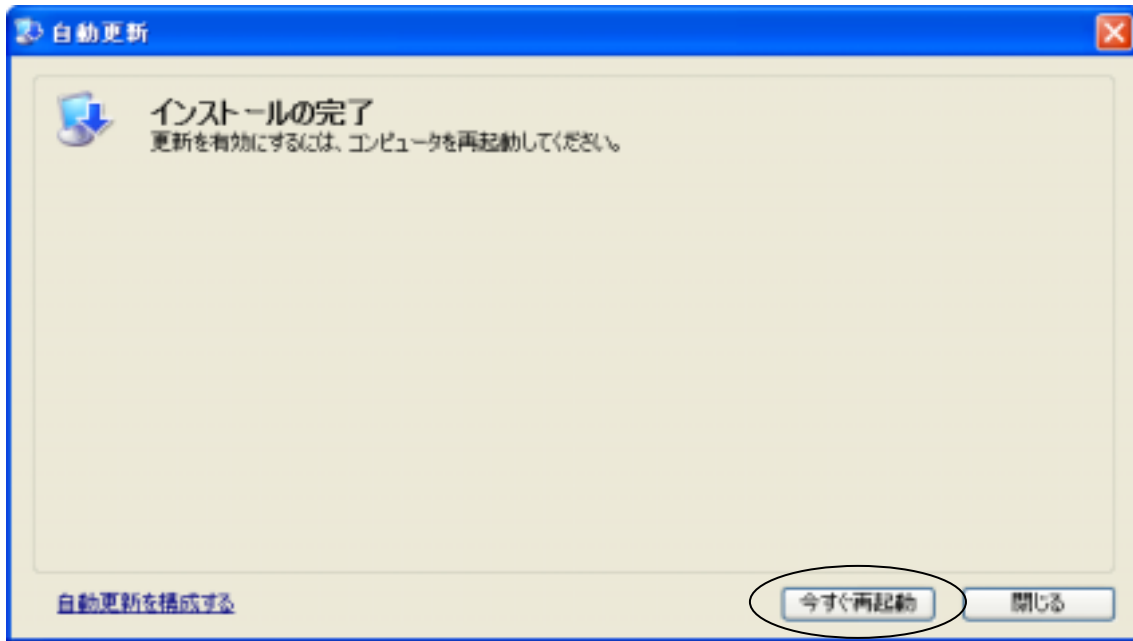

## Internet Explorer 8 インストールについて

- を選択して、「インストールする」 をクリックして下さい。

- 「同意する」をクリックして下さい。

- ・「更新プログラムのインストール」を選択して、「次へ」をクリックして下さい。

- ・「インストール中です」ので、この画面でしばらくお待ち下さい。

・「今すぐ再起動」をクリックして下さい。

パソコン再起動後に、インターネットに接続出来れば完了になります。