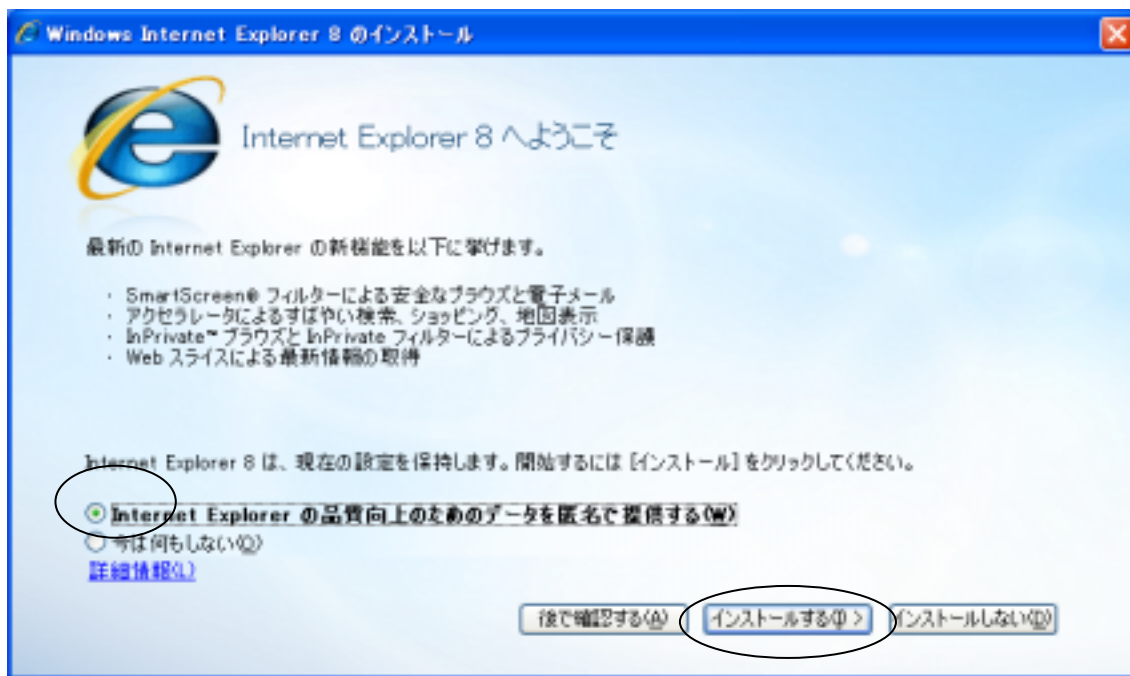

## Internet Explorer 8 インストールについて

- を選択して、「インストールする」 をクリックして下さい。

- 「同意する」をクリックして下さい。

- ・「更新プログラムのインストール」を選択して、「次へ」をクリックして下さい。

- ・「インストール中です」ので、この画面でしばらくお待ち下さい。

・「今すぐ再起動」をクリックして下さい。

パソコン再起動後に、インターネットに接続出来れば完了になります。