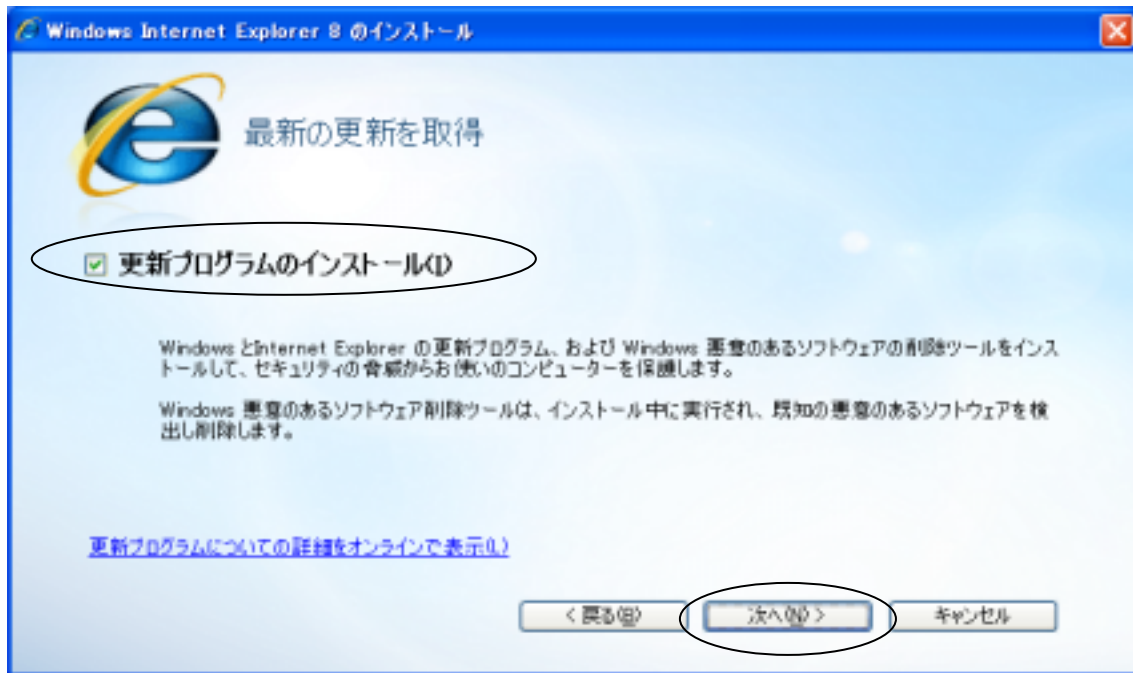

## Internet Explorer 8 インストールについて

- を選択して、「インストールする」 をクリックして下さい。

- 「同意する」をクリックして下さい。

- ・「更新プログラムのインストール」を選択して、「次へ」をクリックして下さい。

- ・「インストール中です」ので、この画面でしばらくお待ち下さい。

・「今すぐ再起動」をクリックして下さい。

パソコン再起動後に、インターネットに接続出来れば完了になります。